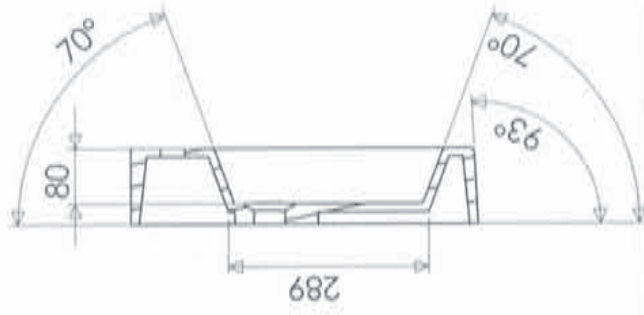

D-D (1 : 10)

Tolerance length	+3/-0 mm	SW	SW	1:20	030616	900c	
Tolerance length granite	+1,5/-1,5 mm	PLANA					Lilly 900 c T1179091xx
Tolerance top/hole location	+1/-1 mm						
Variation overflow/hole location	+1/-1 mm						
Tolerance plane bending	+1,5/-1,5 mm						
						1:2	
						(sw-5308)