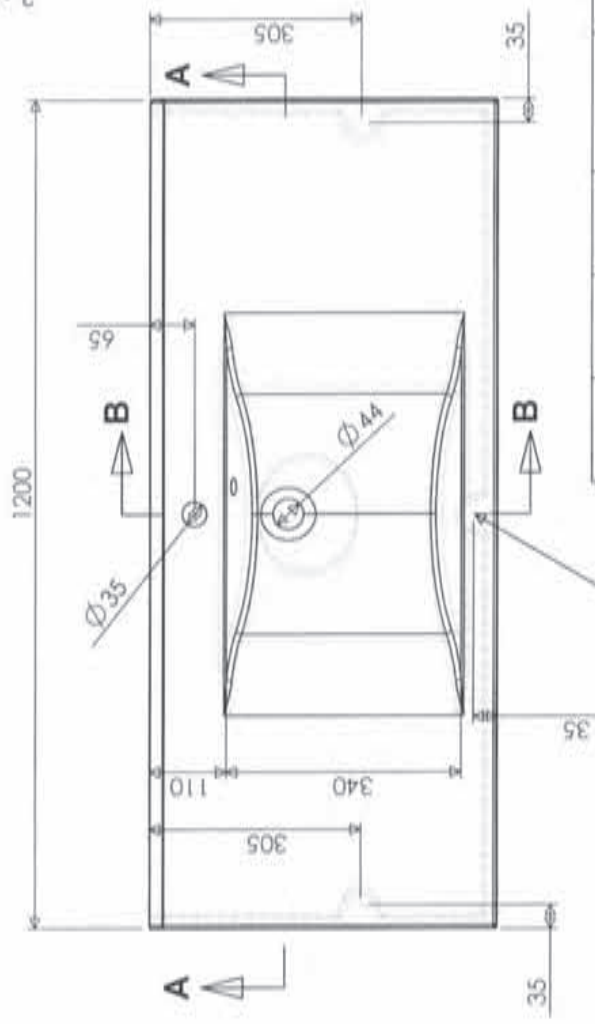

A-A

F (1:1)

B-B

Nylonbussing M5 (3x)
Kolek plastikowy M5 (3x)

DR DR 1:10 021119

Gen.Tol.+3/-0

Nadja 1200c
T1168121xx
1200 x 500

PLANA

1:5