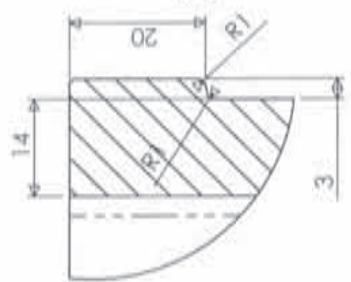

A-A

F (1:1)

B-B

Nylonbussing M5 (3x)
Kolek plastikowy M5 (3x)

DR DR 1:10 021119

Gen.Tol.+3/-0

Nadja 1200c
T1168121xx
1200 x 500

PLANA

1:5