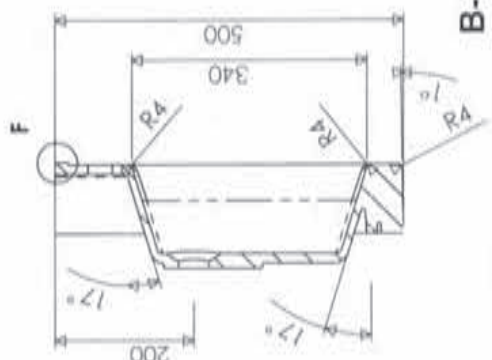

B-B

Nylonbussing M5 (3x)
Kolek plastikowy M5 (3x)

DR DR 1:10 021119

Gen.Tol.+3/-0

Nadja 1200c
T1168121xx
1200 x 500

PLANA

1:5