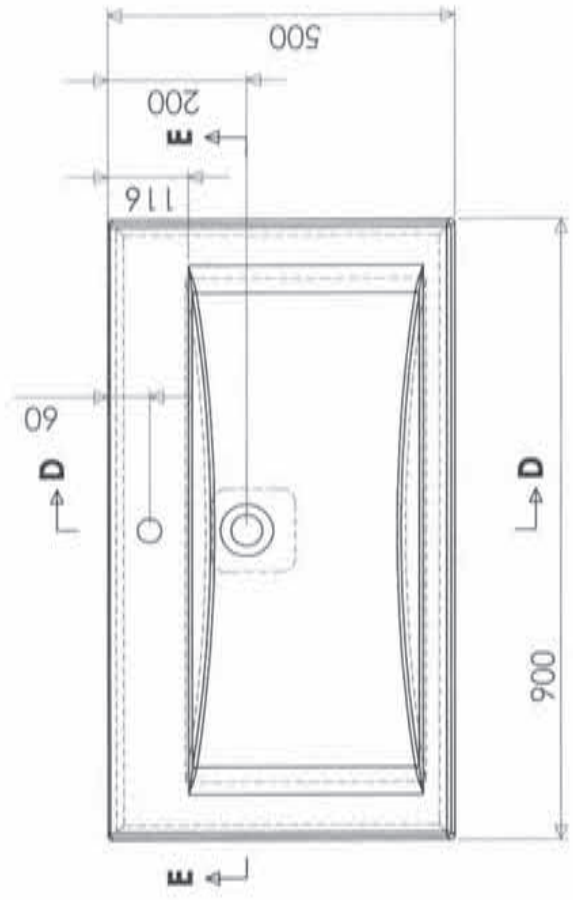

E-E (1 : 10)

Tolerance length	+3/-0 mm	SW	SW	1:20	030616	900c	
Tolerance length granite	+1,5/-1,5 mm	PLANA					Lilly 900 c T1179091xx
Tolerance top/hole location	+1/-1 mm						
Variation overflow/hole location	+1/-1 mm						
Tolerance plane bending	+1,5/-1,5 mm						
						1:2	
						(sw-5308)