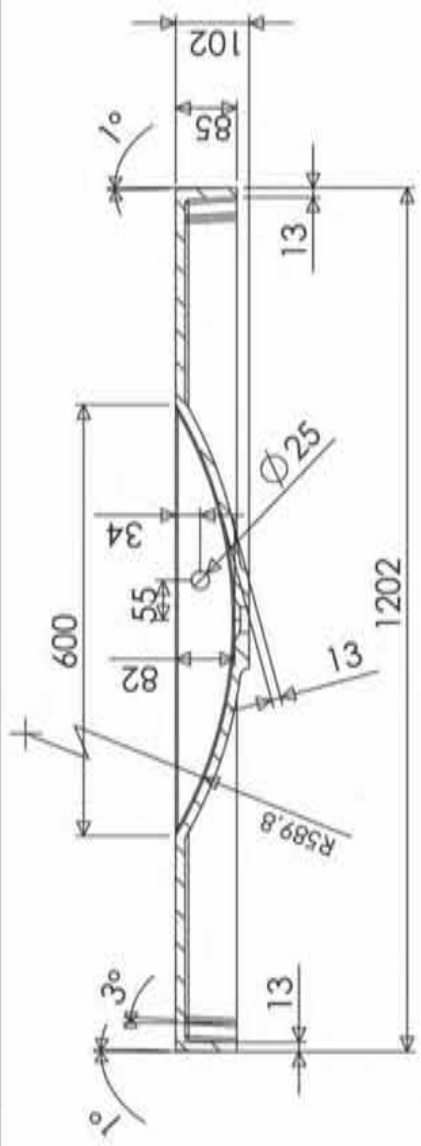

PLANA

Tolerance length	+3/-0 mm	DR	DR	1:10	010515	MM	Amanda 600 c
Tolerance length granite	+1.5/-1.5 mm	PLANA					AMANDA 600 C T1133061XX 600 x 500
Tolerance taphole location	+1/-1 mm						
Variation overflowhole location	+1/-1 mm						
Tolerance plane bending	+1.5/-1.5 mm						
							1:5

Length Långmass Dtugosc	Placement of basin Schüsselplacierung Potozenie miski				
	Depth Tiefe Gtebokosc	Left Links Lewa	Centre Centrum Centralna	Right Rechts Prawa	Double Doppel Podwojna
800	460		●		
1200	460		●		
1600	460				●

SECTION A-A

SECTION B-B

DETAIL D
 SCALE 1:2

Tolerance length	+3/-0 mm	DR	DR	DR	040809	1202
Tolerance length granite	+1.5/-1.5 mm	<p style="text-align: center;">PLANA</p> <p style="text-align: center;">CATRINE 1202 C T 1003121XX 1202 x 460</p>				
Tolerance top/whole location	+1/-1 mm					
Variation overflow/whole location	+1/-1 mm					
Tolerance plane bending	+1.5/-1.5 mm					
1:4						