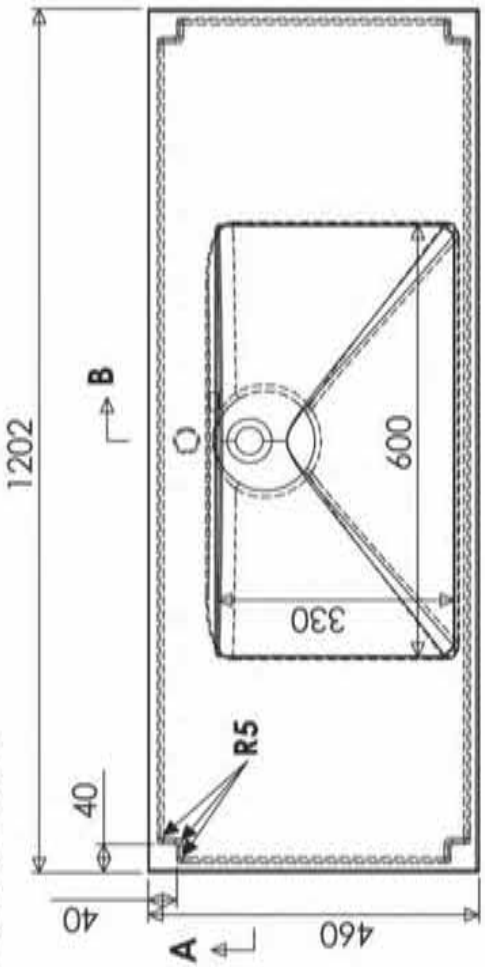

PLANA

Tolerance length	+3/-0 mm	DR	DR	1:10	010515	MM	Amanda 600 c
Tolerance length granite	+1.5/-1.5 mm	PLANA					AMANDA 600 C T1133061XX 600 x 500
Tolerance taphole location	+1/-1 mm						
Variation overflowhole location	+1/-1 mm						
Tolerance plane bending	+1.5/-1.5 mm						
							1:5

Catrine

Cultured Marble Basins

Mineralgusswaschtisch

Umywalki z lanego marmuru

Available in following sizes and models:

Folgende grÖÙe & Modelle sind verfügbare:

Dostepne w nastepujacych wymiarach i modelach:

Length Långmass Dtugosc	Placement of basin Schüsselplacierung Potozenie miski				
	Depth Tiefe Gtebokosc	Left Links Lewa	Centre Centrum Centralna	Right Rechts Prawa	Double Doppel Podwojna
800	460		●		
1200	460		●		
1600	460				●

SECTION A-A

SECTION B-B

DETAIL D
 SCALE 1:2

Tolerance length	+3/-0 mm	DR	DR	DR	040809	1202
Tolerance length granite	+1.5/-1.5 mm	<p style="text-align: center;">PLANA</p> <p style="text-align: center;">CATRINE 1202 C T 1003121XX 1202 x 460</p>				
Tolerance top/whole location	+1/-1 mm					
Variation overflow/whole location	+1/-1 mm					
Tolerance plane bending	+1.5/-1.5 mm					
1:4						