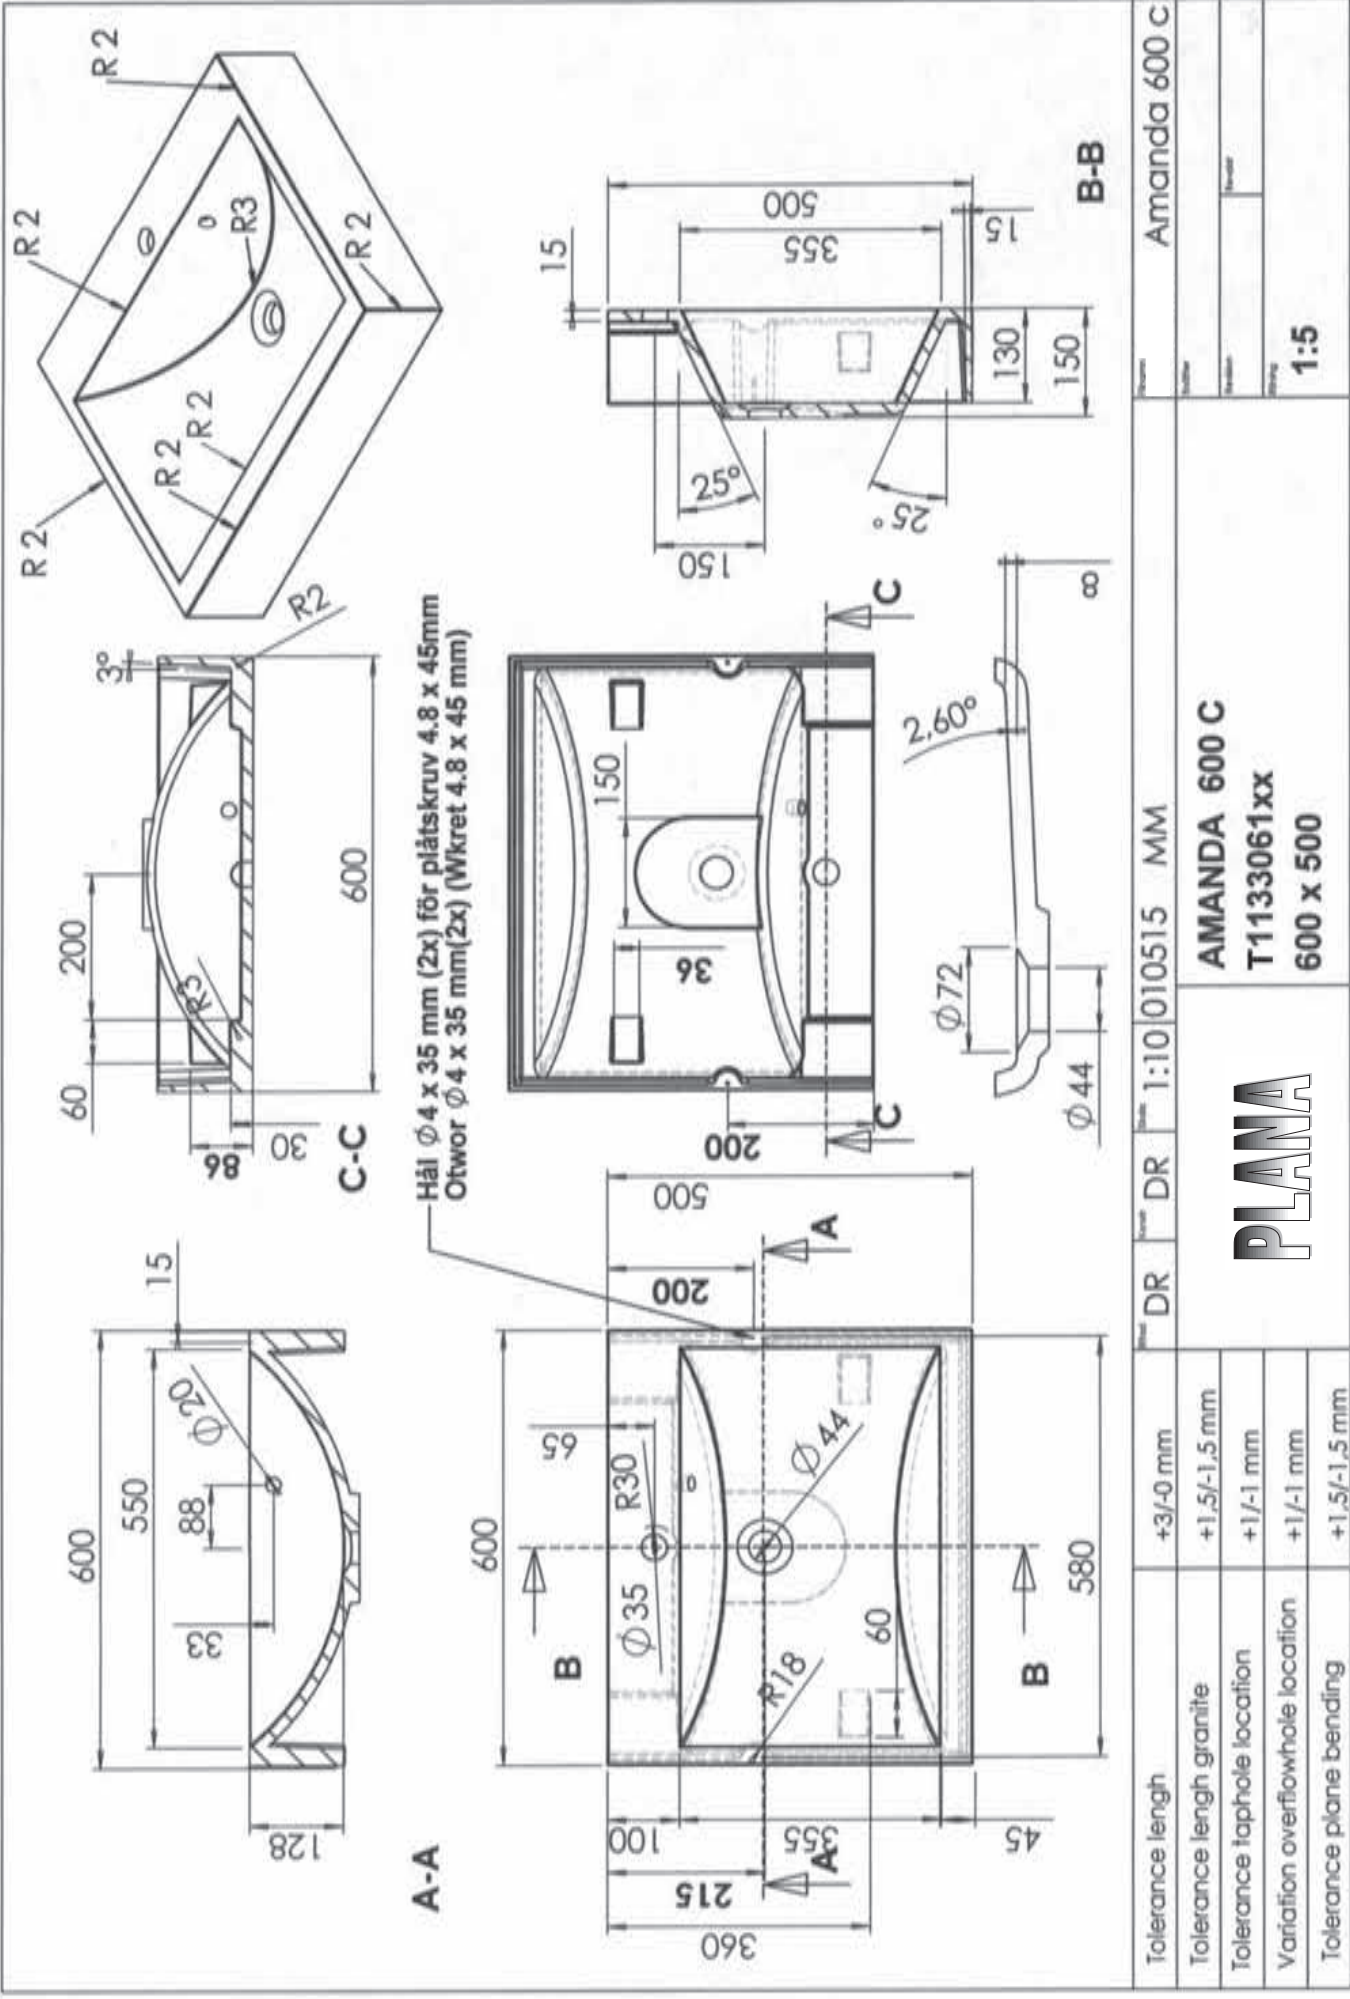

Length Längmass Dtugosc	Placement of basin Schüsselplacierung Potozenie miski				
	Depth Tiefe Gtebokosc	Left Links Lewa	Centre Centrum Centralna	Right Rechts Prawa	Double Doppel Podwojna
430	430		●		

Length Längmass Dtugosc	Placement of basin Schüsselplacierung Potozenie miski				
	Depth Tiefe Gtebokosc	Left Links Lewa	Centre Centrum Centralna	Right Rechts Prawa	Double Doppel Podwojna
600	500		●		

PLANA

Tolerance length	+3/-0 mm	DR	DR	1:10	010515	MM	Amanda 600 c
Tolerance length granite	+1.5/-1.5 mm	PLANA					AMANDA 600 C T1133061XX 600 x 500
Tolerance taphole location	+1/-1 mm						
Variation overflowhole location	+1/-1 mm						
Tolerance plane bending	+1.5/-1.5 mm						
							1:5

SECTION A-A

SECTION B-B

DETAIL D
 SCALE 1:2

Tolerance length	+3/-0 mm	DR	DR	DR	040809	1202
Tolerance length granite	+1.5/-1.5 mm	<p style="text-align: center;">PLANA</p> <p style="text-align: center;">CATRINE 1202 C T 1003121XX 1202 x 460</p>				
Tolerance top/whole location	+1/-1 mm					
Variation overflow/whole location	+1/-1 mm					
Tolerance plane bending	+1.5/-1.5 mm					
1:4						