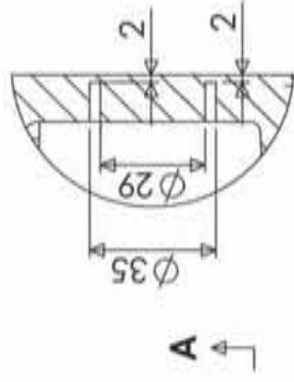

Length Långmass Dtugosc	Placement of basin Schüsselplacierung Potozenie miski				
	Depth Tiefe Gtebokosc	Left Links Lewa	Centre Centrum Centralna	Right Rechts Prawa	Double Doppel Podwojna
800	460		●		
1200	460		●		
1600	460				●

SECTION A-A

SECTION B-B

DETAIL D
 SCALE 1:2

Tolerance length	+3/-0 mm	DR	DR	DR	040809	1202
Tolerance length granite	+1.5/-1.5 mm	<p style="text-align: center;">PLANA</p> <p style="text-align: center;">CATRINE 1202 C T 1003121XX 1202 x 460</p>				
Tolerance top/whole location	+1/-1 mm					
Variation overflow/whole location	+1/-1 mm					
Tolerance plane bending	+1.5/-1.5 mm					
1:4						

Lilly

Cultured Marble Basins

Mineralgusswaschtisch

Umywalki z lanego marmuru

Available in following sizes and models:

Folgende gröÙe & Modelle sind verfügbar:

Dostępne w następujących wymiarach i modelach:

Length Längmass Długość	Placement of basin Schüsselplacierung Potozenie miski				
	Depth Tiefe Głębokość	Left Links Lewa	Centre Centrum Centralna	Right Rechts Prawa	Double Doppel Podwojna
500	500		●		
600	500		●		
700	500		●		
900	500		●		
1200	500				●
1400	500				●