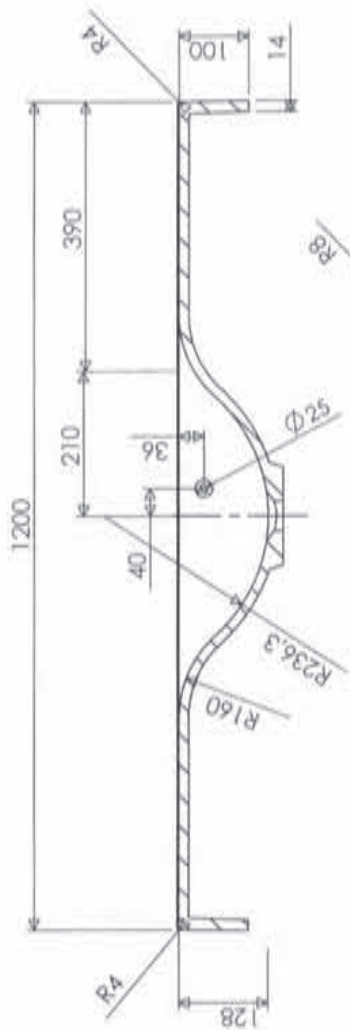

A-A

F (1:1)

B-B

Nylonbussing M5 (3x)
Kolek plastikowy M5 (3x)

DR DR 1:10 021119

Gen.Tol.+3/-0

Nadja 1200c
T1168121xx
1200 x 500

PLANA

1:5